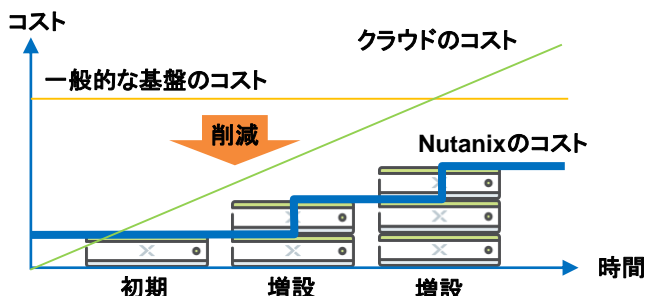

- 一つの管理画面で基盤全てを集中管理
- 増設、アップグレードなどの殆どの操作がワンクリック!
- 基盤の管理時間を削減し、生産性を向上させます

管理

シンプルでコンパクト、省スペース・電力

- コンパクトな筐体にIT基盤を全て集約
- 省スペース・省電力
- 無償の仮想化テクノロジーも同梱

集約

必要に応じて増設・クラウドよりも安く使える

- 必要に応じてワンクリックで簡単増設、無駄いらず!
- クラウドよりも安く、クラウドのように段階的に投資可能
- 最新スペックのハードウェア増設でパワーアップ!
もしくは型落ちハードウェア選択でコスト抑制!