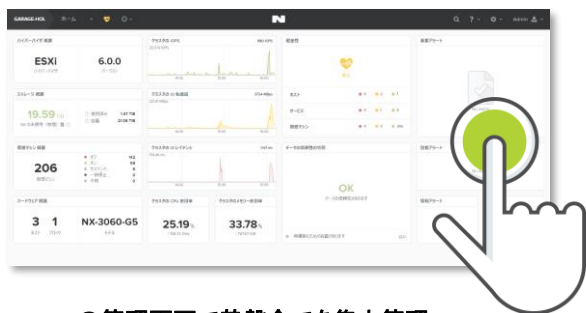

NUTANIX™

これからの時代のIT基盤
ハイパーコンバードインフラストラクチャ(HCI)で
全世界・日本国内とも シェアNo.1

Nutanix Enterprise Cloud Platform

中小企業向けアプライアンス

仮想マシン10台程度まで
1年間のサポート込み

※今だけのスペシャルプライス

Nutanixの自信を持っておすすめできる4つのポイント

簡単、殆どの操作はワンクリック!